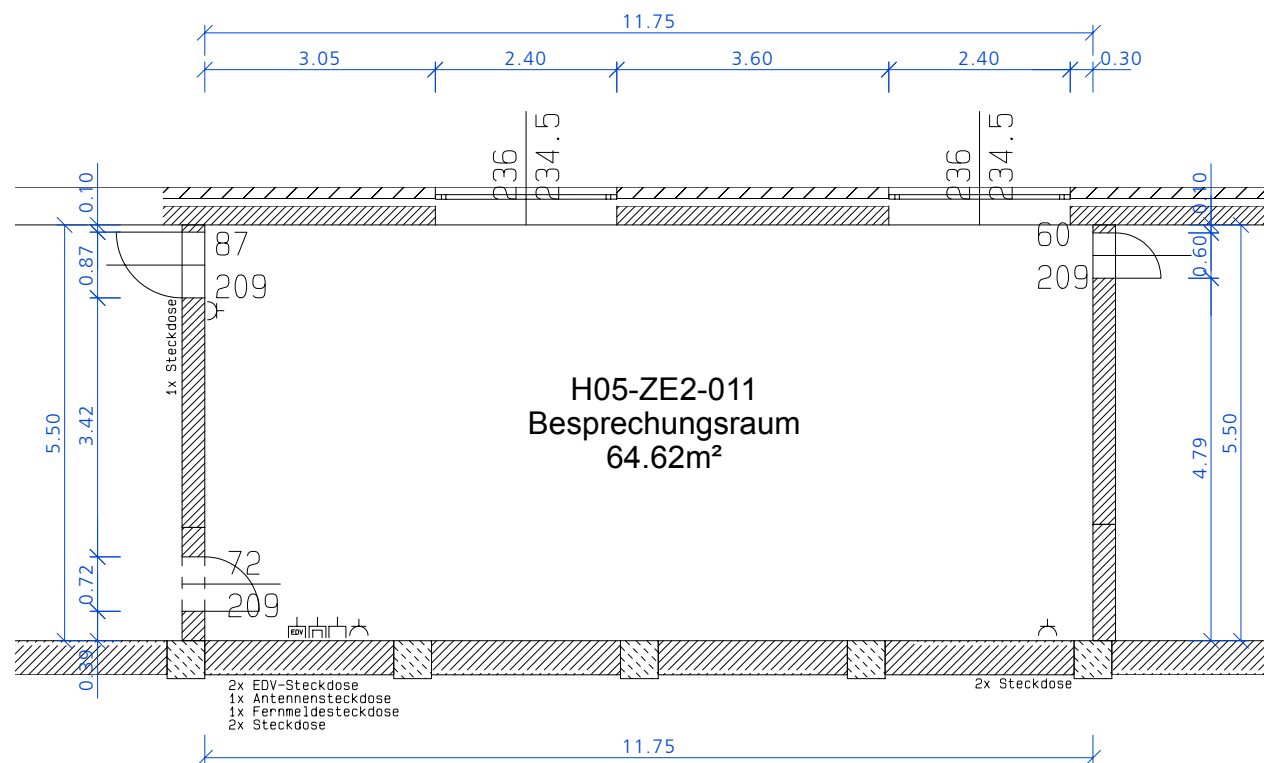

Mietraum 05.Z2 011 - Kassel 1

Standort	Foyer Halle 5
Abmaße	11.75m x 5.50m
Fläche	64.62 m ²
Raumhöhe	UK Decke 3.00m
	UK Sprinkler 2.95m
Wände	gestrichene Betonwände
Decke	abgehangene Rigipsdecke
Boden	Teppich anthrazit
Tageslicht	ja

Nebenträume / Side rooms