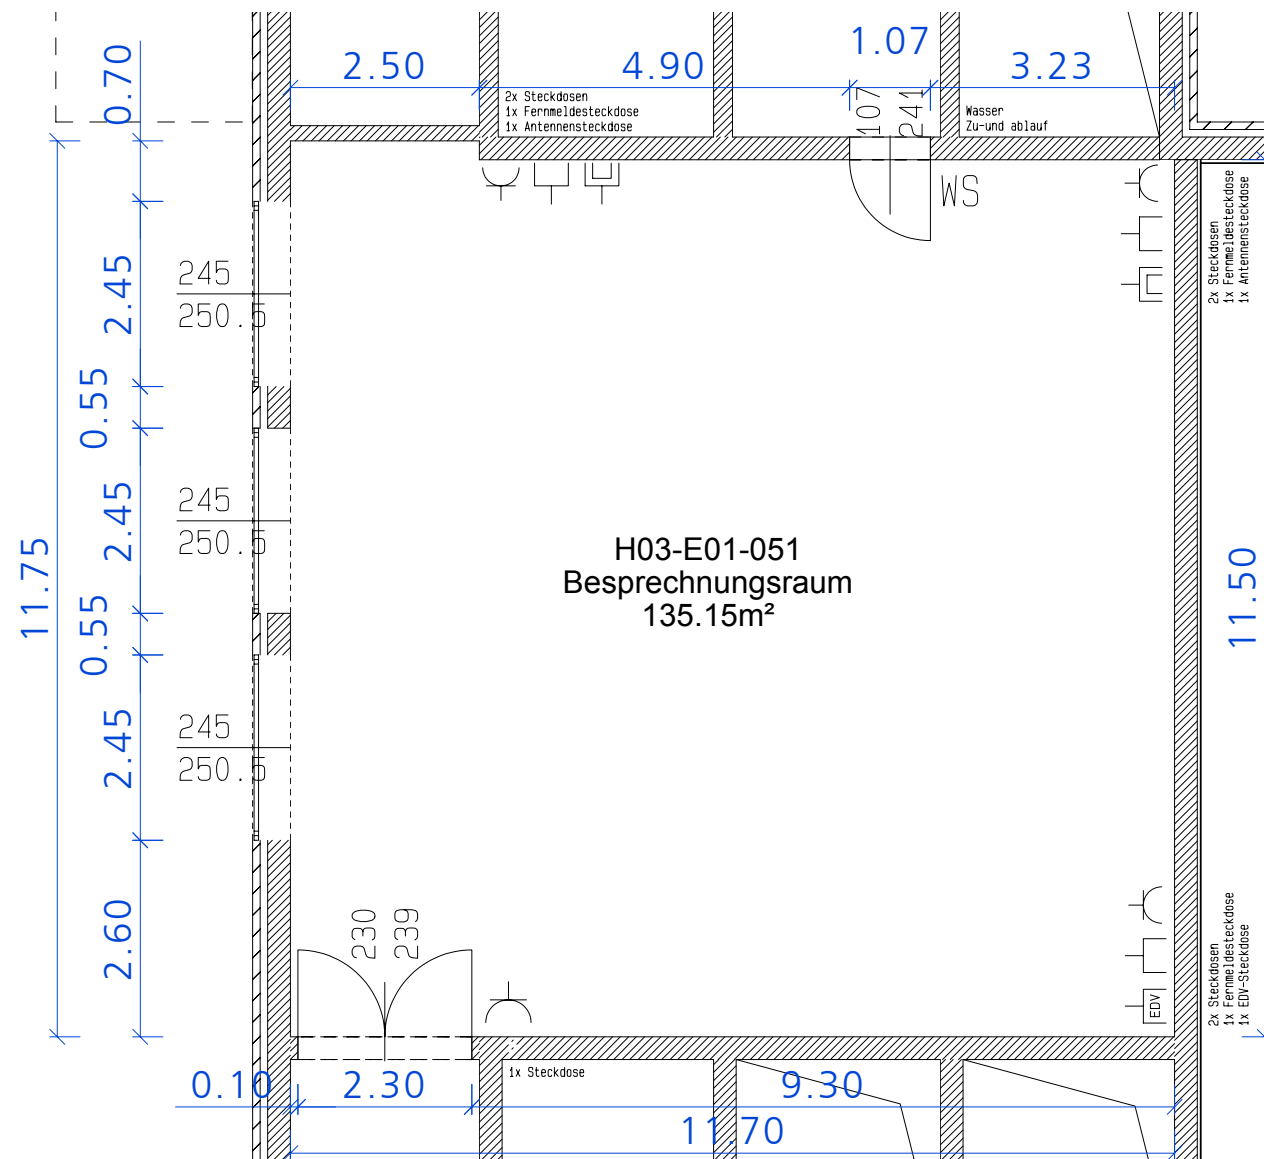

Mietraum 03.01 051 - Mannheim

Standort	Kopffoyer Halle 3.1
Abmaße	11.70m x 11.50m
Fläche	135.15 m ²
Raumhöhe	UK Decke 3.00m
	UK Lampen 2.90m
Wände	gestrichene Betonwände
Decke	abgehängene Rigipsdecke
Boden	Teppich anthrazit
Tageslicht	ja

Nebenzimmer / Side rooms