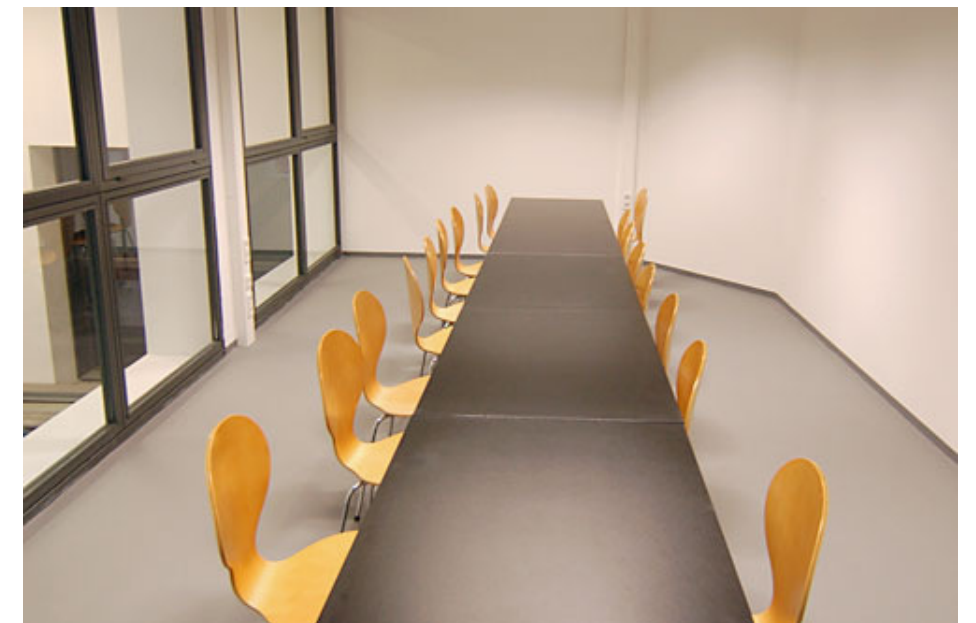

Mietraum 01.Z1 104 - Passau 4

Standort	Zentralachse 1-2
Abmaße	6.10m x 3.90m
Fläche	23.79 m ²
Raumhöhe	UK Decke 3.00m
	UK Lampen 2.90m
Wände	gestrichene Betonwände
Decke	abgehangene Rigipsdecke
Boden	Teppich anthrazit
Tageslicht	ja

Nebenträume / Side rooms